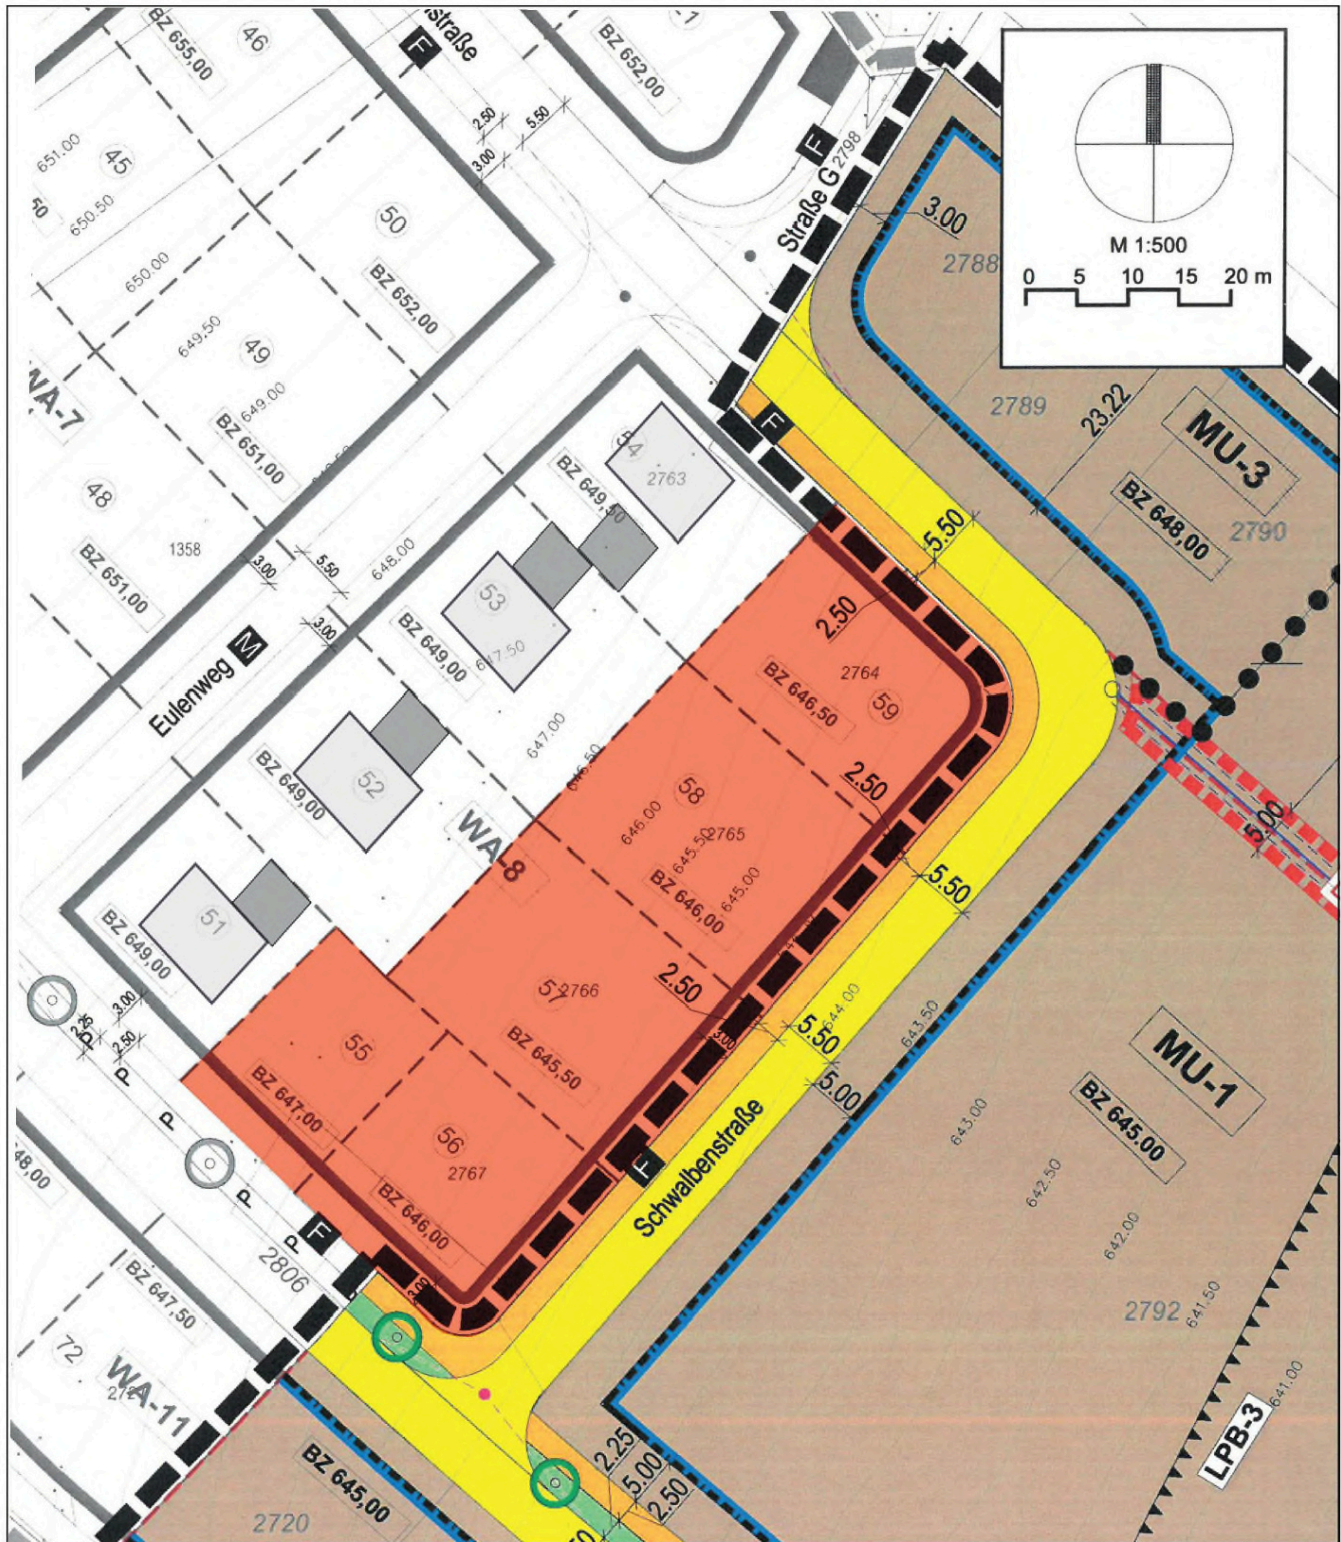

Mühlheim a.d.D. – Mühlenösch Erweiterung
Lageplan mit Plangebiet Bebauung „Schwalbenstraße“

Stand 09.03.2026